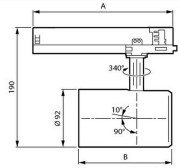

Trafo	Flux	CCT	Optic	A (mm)
PSU	205	840	HNB/HMB/HVBR/HVBR/HOVL/HHOVL	158
	495	PW930	NB/MB/WB/VVBR/OVLV	162
DIA				251
DIA.VLC			All	253
WA				224

Specificaties Philips LED Railspot GreenSpace Evo Projector Wit 20.5W 2700lm 41x80D - 830 Warm Wit

[Bekijk product](#)

Algemene informatie

Artikelnummer	251905
EAN	8720169590854
Merk	Philips
Fabrikantnaam	ST333T 27S/830 PSU WB WH481
Lampdirect All-in garantie	5 jaar
Levensduur (uur)	50000

Technische Informatie

Techniek	LED Geïntegreerd
Watt	20.5
Vervangt (Watt)	35
Netspanning (Volt)	220-240
Dimbaar	Niet Dimbaar
Kleurcode	830 Warm Wit
Lichtkleur (Kelvin)	3000 Warm Wit
Kleurweergave (Ra)	80-89 - Goede kleurweergave
Lichtkleur	Wit
Kleurinstelling	Enkele kleur
Lichtopbrengst (Lumen)	2700
Lumen Watt Verhouding (Lm/W)	132