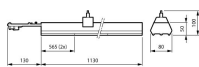

Specificaties Philips LED Lichtlijnsysteem Coreline LL212X
34W 5300lm 84D - 840 Koel Wit | 1130mm - 7-polig - Dali
Dimbaar